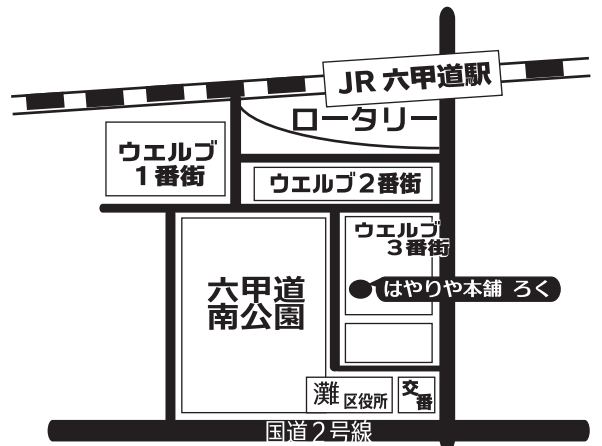

全店共通 特別割引クーポン券

お食事代金より

**10%OFF**

飲み放題プランには適用できません。

炭火焼鳥 はやりや 新長田本店 神戸市長田区若松町 2-2-9 078-621-8266	あしやぎ はやりや 新長田店 神戸市長田区水空道 3-1-18 078-621-8617	あしやぎ はやりや 垂水駅前店 神戸市垂水区宮本通 3-29 078-708-8030	漁々旨酒 はやりや 垂水駅前南店 神戸市垂水区宮本通 4-8 078-708-7575	あしやぎ はやりや 三宮東門店 神戸市中央区中山手通 1-4-15 078-331-6633	あしやぎ はやりや 立花駅前店 尼崎市立花町 1-2-1 06-6422-8722
---	---	--	--	---	--

※一回一枚限り ※他サービス併用不可 ※オーダー時にご提示 ※クレジットカード不可

住所 \_\_\_\_\_

氏名 \_\_\_\_\_ 生年月日 \_\_\_\_\_

E-Mail \_\_\_\_\_ 男 ・ 女

※ご記入いただいた住所またはメールアドレスへ当店の扱う各種サービスに関するご案内を送付させていただく場合がございます。

炭火焼鳥 はやりや  
／新長田本店  
078-621-8266  
open 17:00~close 24:00

あしやぎ はやりや  
／新長田店  
078-621-8617  
open 17:00~close 25:00

はやりや本舗 ろく 六甲道店 TEL: 078-811-7287  
神戸市灘区備後町 4-1-1 open: 17:00 ~ 25:00  
ウエルブ六甲道 3番街 2番館 1階 106-1号室  
JR六甲道駅南 灘区役所山側 公園東横

目指せ！！ 接客日本一

あしやぎ はやりや  
／垂水駅前店  
078-708-8030  
open 17:00~close 25:00